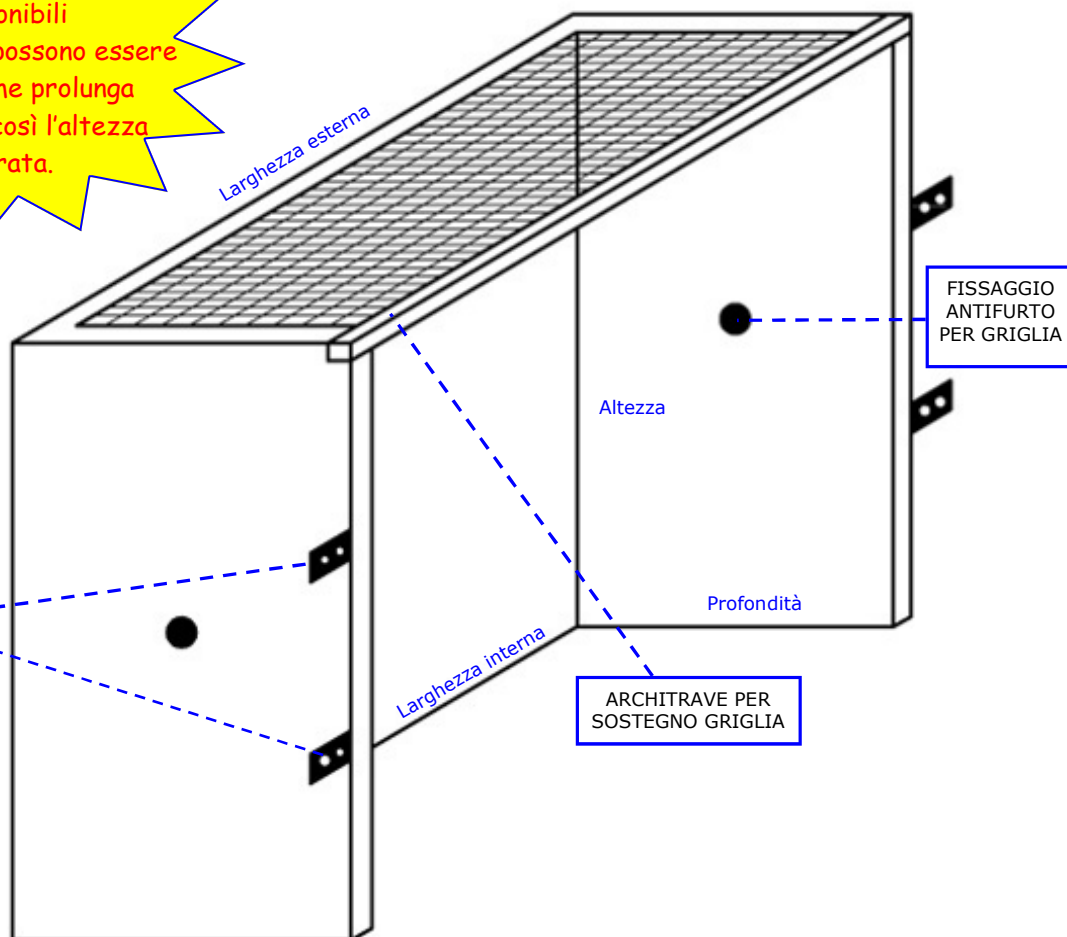

# BOCCE DI LUPO SENZA FONDO

Le bocche di lupo sono sovrapponibili  
Tutte le misure possono essere utilizzate come prolunga raggiungendo così l'altezza desiderata.

BOCCA DI LUPO <u>SENZA FONDO</u> DA 125					
Codice	Larghezza Interna	Larghezza Esterna	Profondità	Altezza	Peso
125050	cm. 125	cm. 140	cm. 50	cm. 50	kg. 275
125100	cm. 125	cm. 140	cm. 50	cm. 100	kg. 550
125125	cm. 125	cm. 140	cm. 50	cm. 125	kg. 676
126130	GRIGLIA ZINCATA CON MAGLIA ANTITACCO CM. 130 x 45				
BOCCA DI LUPO <u>SENZA FONDO</u> DA 165					
Codice	Larghezza Interna	Larghezza Esterna	Profondità	Altezza	Peso
127050	cm. 165	cm. 180	cm. 50	cm. 50	kg. 310
127100	cm. 165	cm. 180	cm. 50	cm. 100	kg. 620
128170	GRIGLIA ZINCATA CON MAGLIA ANTITACCO CM. 170 x 45				

# BOCCHE DI LUPO CON FONDO

BOCCA DI LUPO DA CM. 100						
Codice		Larghezza Interna	Larghezza Esterna	Profondità	Altezza	Peso
123101	CON FONDO	cm. 100	cm. 116	cm. 50	cm. 100	kg. 595
123050	PROLUNGA	cm. 100	cm. 116	cm. 50	cm. 50	kg. 256
124105	GRIGLIA ZINCATA CON MAGLIA ANTITACCO CM. 105 x 45					
BOCCA DI LUPO DA CM. 120						
Codice		Larghezza Interna	Larghezza Esterna	Profondità	Altezza	Peso
129101	CON FONDO	cm. 120	cm. 136	cm. 50	cm. 100	kg. 633
129050	PROLUNGA	cm. 120	cm. 136	cm. 50	cm. 50	kg. 275
130125	GRIGLIA ZINCATA CON MAGLIA ANTITACCO CM. 125 x 45					
BOCCA DI LUPO DA CM. 150						
Codice		Larghezza Interna	Larghezza Esterna	Profondità	Altezza	Peso
131101	CON FONDO	cm. 150	cm. 166	cm. 50	cm. 100	kg. 740
131050	PROLUNGA	cm. 150	cm. 166	cm. 50	cm. 50	kg. 273
132155	GRIGLIA ZINCATA CON MAGLIA ANTITACCO CM. 155 x 45					
BOCCA DI LUPO DA CM. 180						
Codice		Larghezza Interna	Larghezza Esterna	Profondità	Altezza	Peso
133101	CON FONDO	cm. 180	cm. 196	cm. 50	cm. 100	kg. 835
133050	PROLUNGA	cm. 180	cm. 196	cm. 50	cm. 50	kg. 288
134185	GRIGLIA ZINCATA CON MAGLIA ANTITACCO CM. 185 x 45					